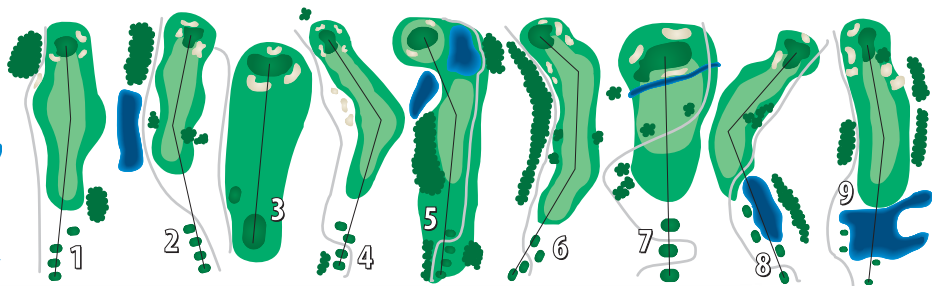

10	11	12	13	14	15	16	17	18	In	Out	Tot	Hcp	Net
538	344	231	320	221	417	453	359	512	3395	3538	6933		
509	<sup>296</sup> / <sub>326</sub>	<sup>157</sup> / <sub>177</sub>	298	193	<sup>347</sup> / <sub>382</sub>	402	315	494	<sup>3011</sup> / <sub>3096</sub>	<sup>3198</sup> / <sub>3306</sub>	<sup>6209</sup> / <sub>6402</sub>		
444	247	147	243	178	292	356	285	440	2632	2955	5587		

5	4	3	4	3	4	4	4	5	36	36	72		
6	14	18	12	16	4	8	10	2					

4	14	18	12	16	6	8	10	2					
401	214	121	208	153	266	334	265	405	2367	2680	5047		

www.hideawaygolf.com

HOLE	1	2	3	4	5	6	7	8	9	OUT
<b>BLUE</b>	380	448	177	441	427	518	217	409	521	3538
<b>WHITE</b>	350	381/413	166	374/405	377/410	492	190/202	388	480	3198/3306
<b>GOLD</b>	328	357	149	346	345	466	183	328	453	2955

+ / -										

<b>PAR</b>	4	4	3	4	4	5	3	4	5	36
<b>HANDICAP</b>	11	5	17	13	9	1	15	3	7	

<b>HANDICAP</b>	11	5	15	13	9	1	17	7	3	
<b>GREEN</b>	310	337	130	318	307	427	136	291	424	2680

**Course Ratings/Slope**

## USGA Rules Govern All Play

- Vertical Pole 150 Yards.
- White Stakes - out of bounds.
- All Measurements are to center of green.
- Hole yardages center of tee to center of green.
- Sprinkler heads give yardage.
- Fairway markers and cart path markers; Blue 200, White 150, Red 100.